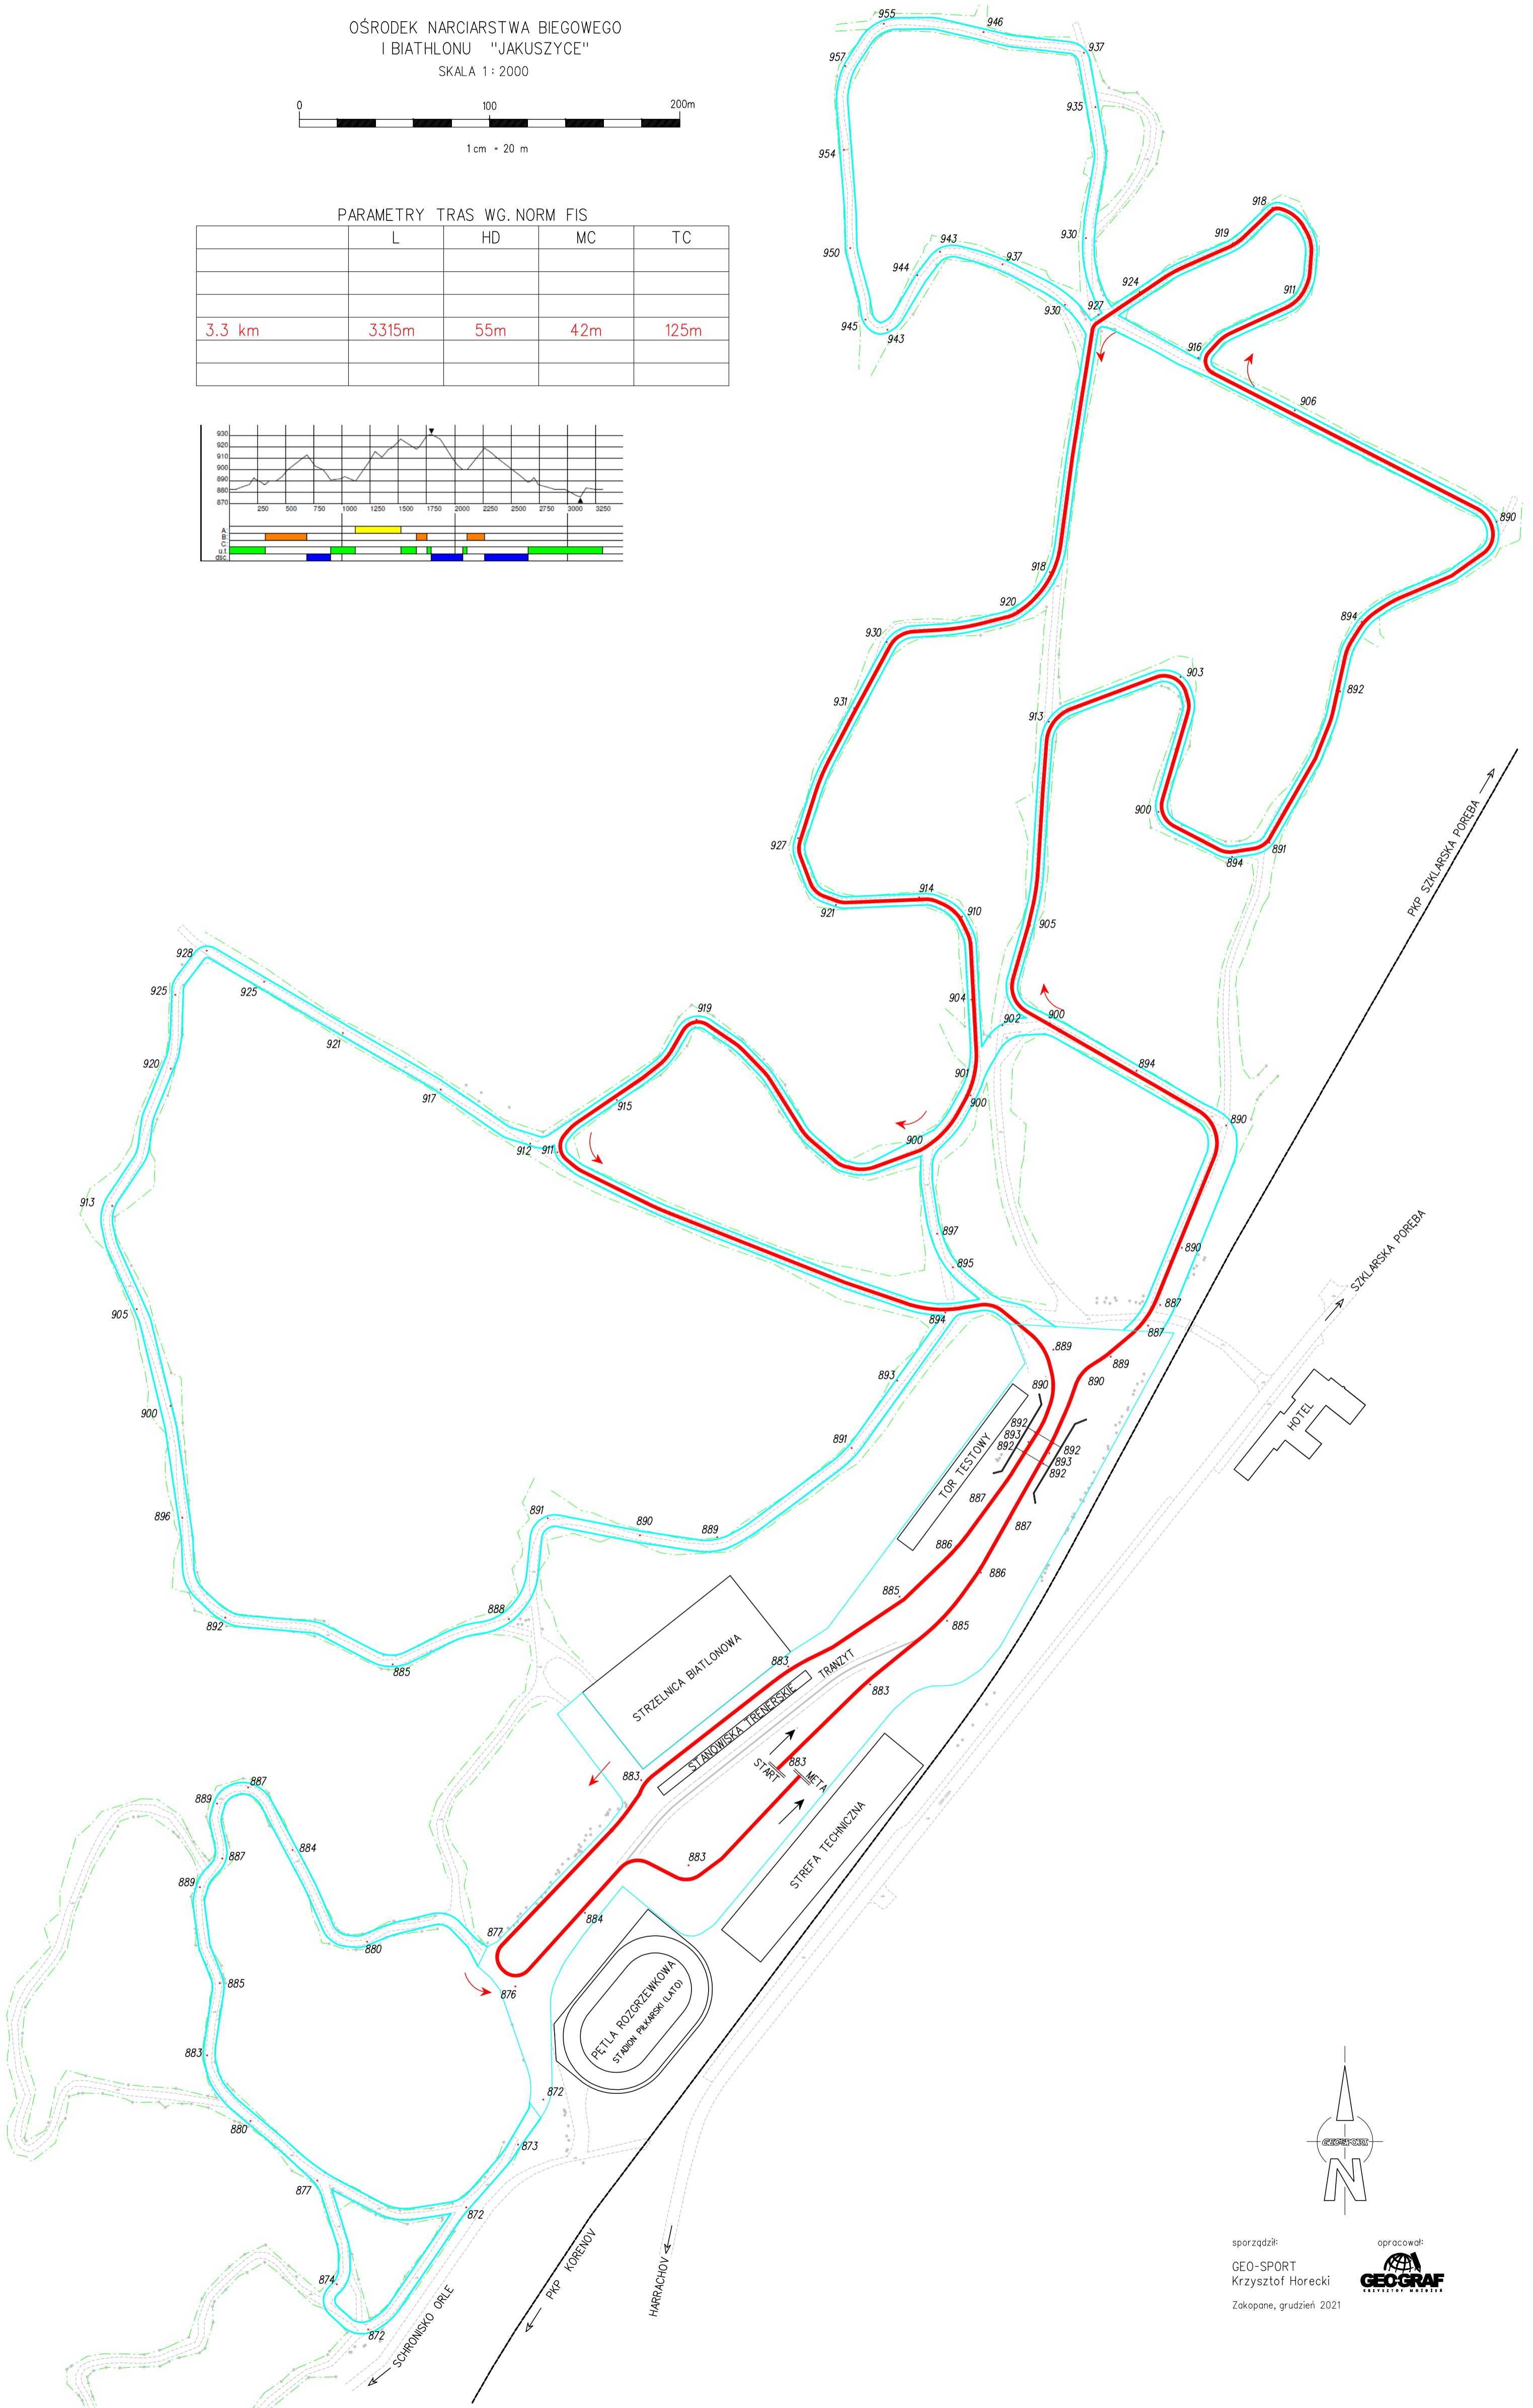

OSRODEK NARCIARSTWA BIEGOWEGO
I BIATHLONU "JAKUSZYCE"
SKALA 1 : 2000

PARAMETRY TRAS WG. NORM FIS

	L	HD	MC	TC
	3.3 km	3315m	55m	42m

sporządził:
GEO-SPORT
Krzysztof Horecki
Zakopane, grudzień 2021

opracował:
GEO-GRAF