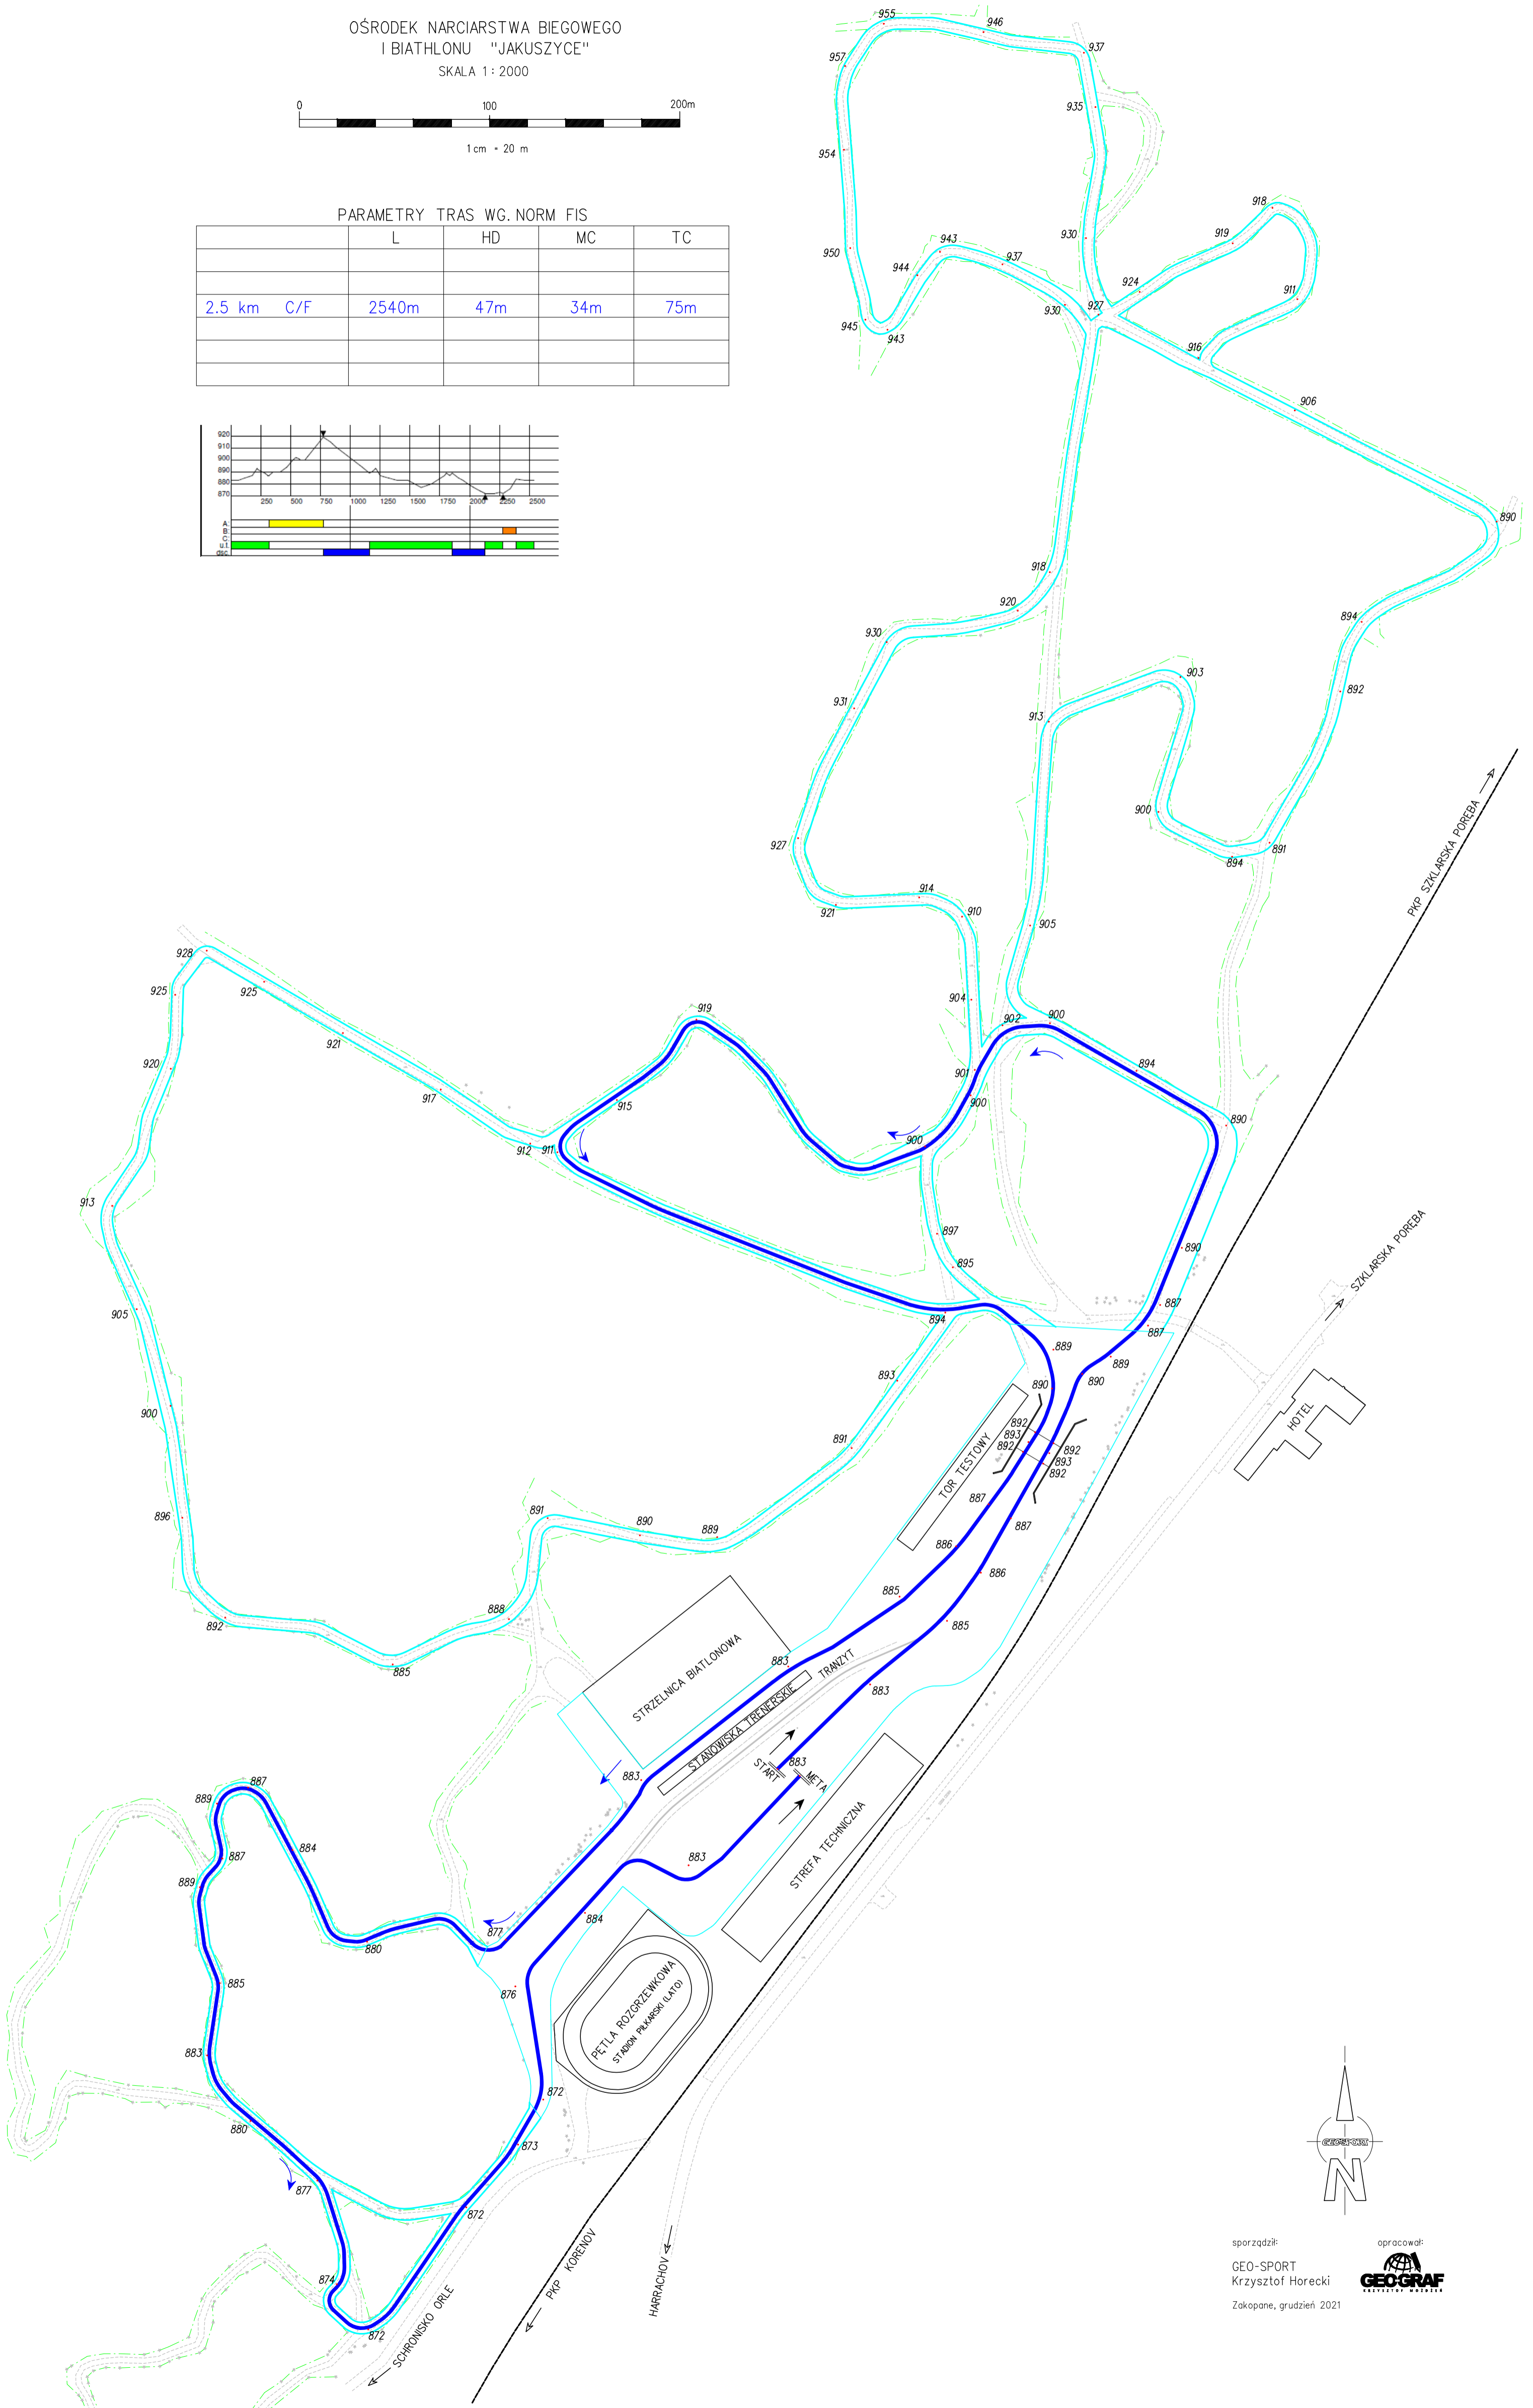

OSRODEK NARCIARSTWA BIEGOWEGO
I BIATHLONU "JAKUSZYCE"

SKALA 1 : 2000

PARAMETRY TRAS WG. NORM FIS

	L	HD	MC	TC
2.5 km C/F	2540m	47m	34m	75m

sporządził:
GEO-SPORT
Krzysztof Horecki
Zakopane, grudzień 2021